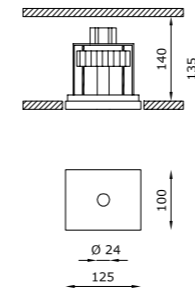

GENIUS IP65

1000 lm IN SOLI 24 mm DI DIAMETRO.
FACILE MANUTENZIONE.

Genius IP65 è un incasso a scomparsa totale da esterni per installazione in soffitto di cartongesso o laterizio. La presenza di una lente protettiva IP65 satinata sulla sorgente luminosa e la sua combinazione con il corpo in Coral WaterOut®, lo rendono un prodotto resistente sia all'acqua che alla polvere. Con la versione per esterni la luce di Genius da oggi non ha più limiti ed è in grado di imporsi, discreto, in tutte le tipologie di ambiente. La parte elettrica è estraibile direttamente dal foro luce con un semplice gesto della mano, grazie alla meccanica push-pull, che facilita l'eventuale estrazione e la sostituzione della sorgente LED in caso di manutenzione.

TECHNICAL FEATURES

Code	1951.CW	1952.CW
Type	Downlight 90° ▲	Downlight 90° ▲
Material	CW: Coral WaterOut® waterproof	CW: Coral WaterOut® waterproof
Weight	0.8 Kg	0.8 Kg
Mounting	Ceiling recessed	Ceiling recessed
IP rating	IP65	IP65
Insulation class	III	III
Control gear	Remote constant current electronic driver (not included)	Remote constant current electronic driver and inverter
Cut out for plasterboard	135 x 110 mm	135 x 110 mm
Lamp type	LED 700 mA ⚡ V _f : 11.5 VDC	LED 700 mA ⚡
Lamp wattage	1 x 8.5W	1 x 8.5W
Luminous efficacy	1000 lm - 3000K	1000 lm - 3000K
Light distribution	Wide beam 40°	Wide beam 40°
Fitting	-	-
Light colour	White 3000K White 2700K 4000K (on request)	White 3000K White 2700K 4000K (on request)
Light hole	Ø 24 mm	Ø 24 mm
Voltage connection	By driver (optional)	220-240V · 50/60Hz
CRI	>90	>90
Emergency	-	1 hour
Energy efficiency class	A++	A++
Note	On request available dimmable PUSH or DALI, remote installation.	On request available dimmable PUSH or DALI, remote installation.